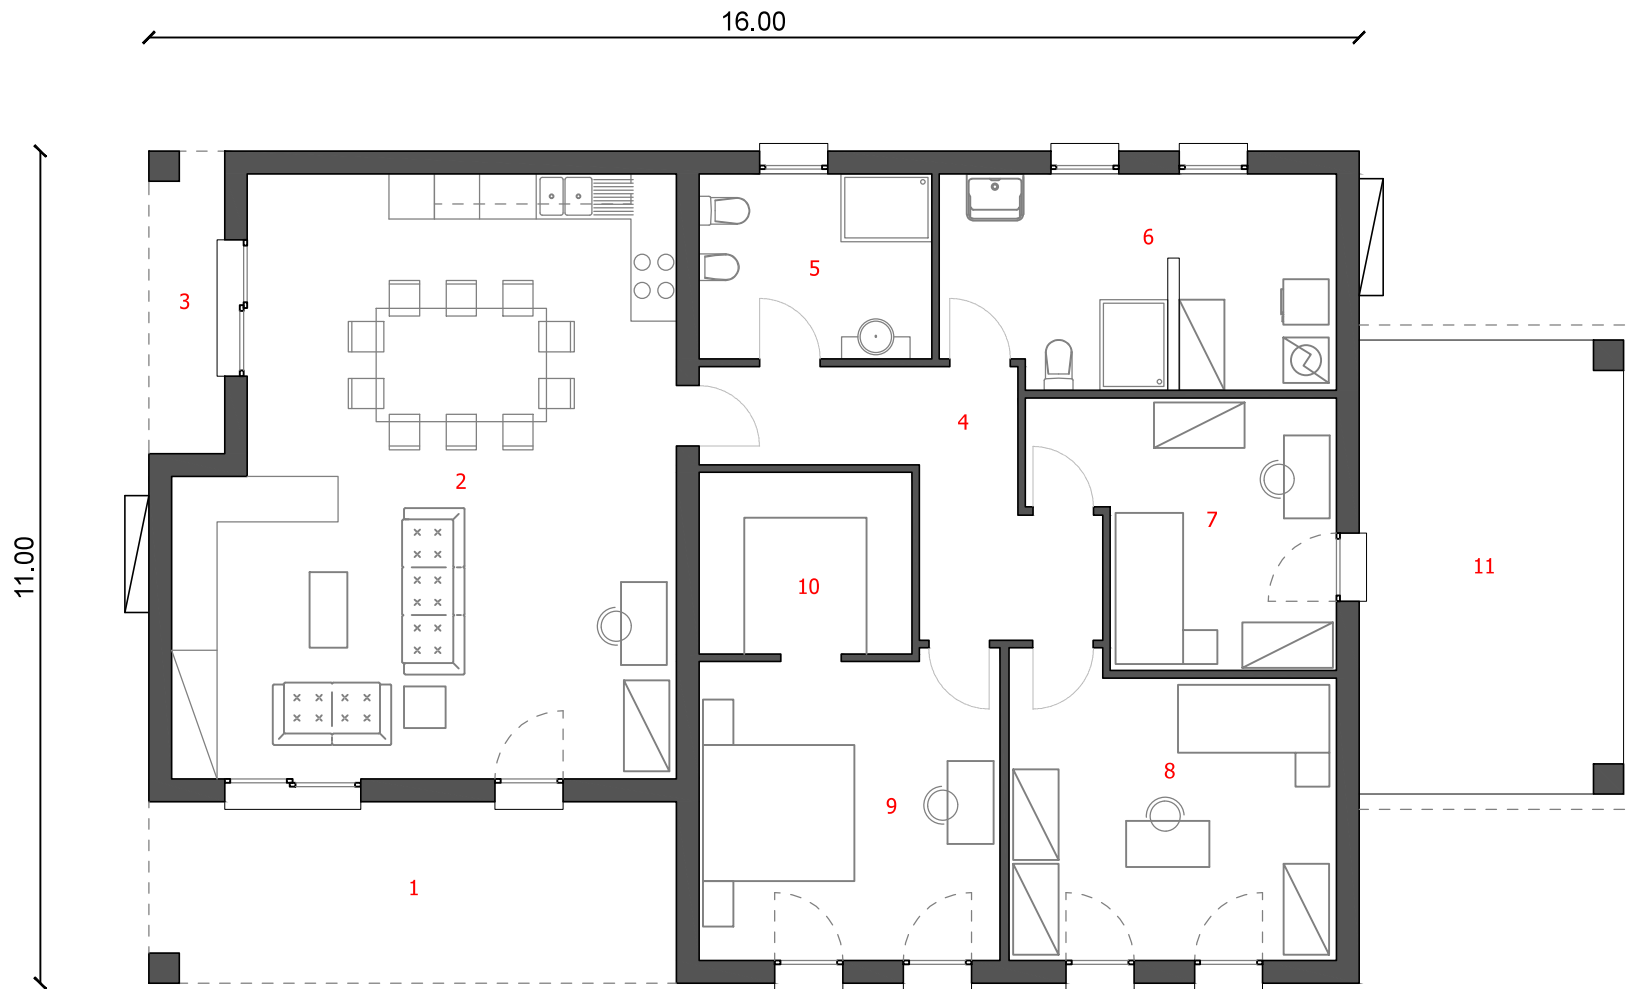

PIANO TERRA

1: PORTICO	16,73 mq
2: SOGGIORNO-CUCINA	49,38 mq
3: PERGOLATO	4,00 mq
4: DISIMPEGNO	10,35 mq
5: BAGNO	7,53 mq
6: BAGNO-LAVANDERIA	14,30 mq
7: CAMERA	12,38 mq
8: CAMERA	16,66 mq
9: CAMERA	15,92 mq
10: CABINA ARMADIO	6,76 mq
11: POSTO AUTO COPERTO	20,68 mq

Totale: 174,69 mq

PIANTA PIANO TERRA