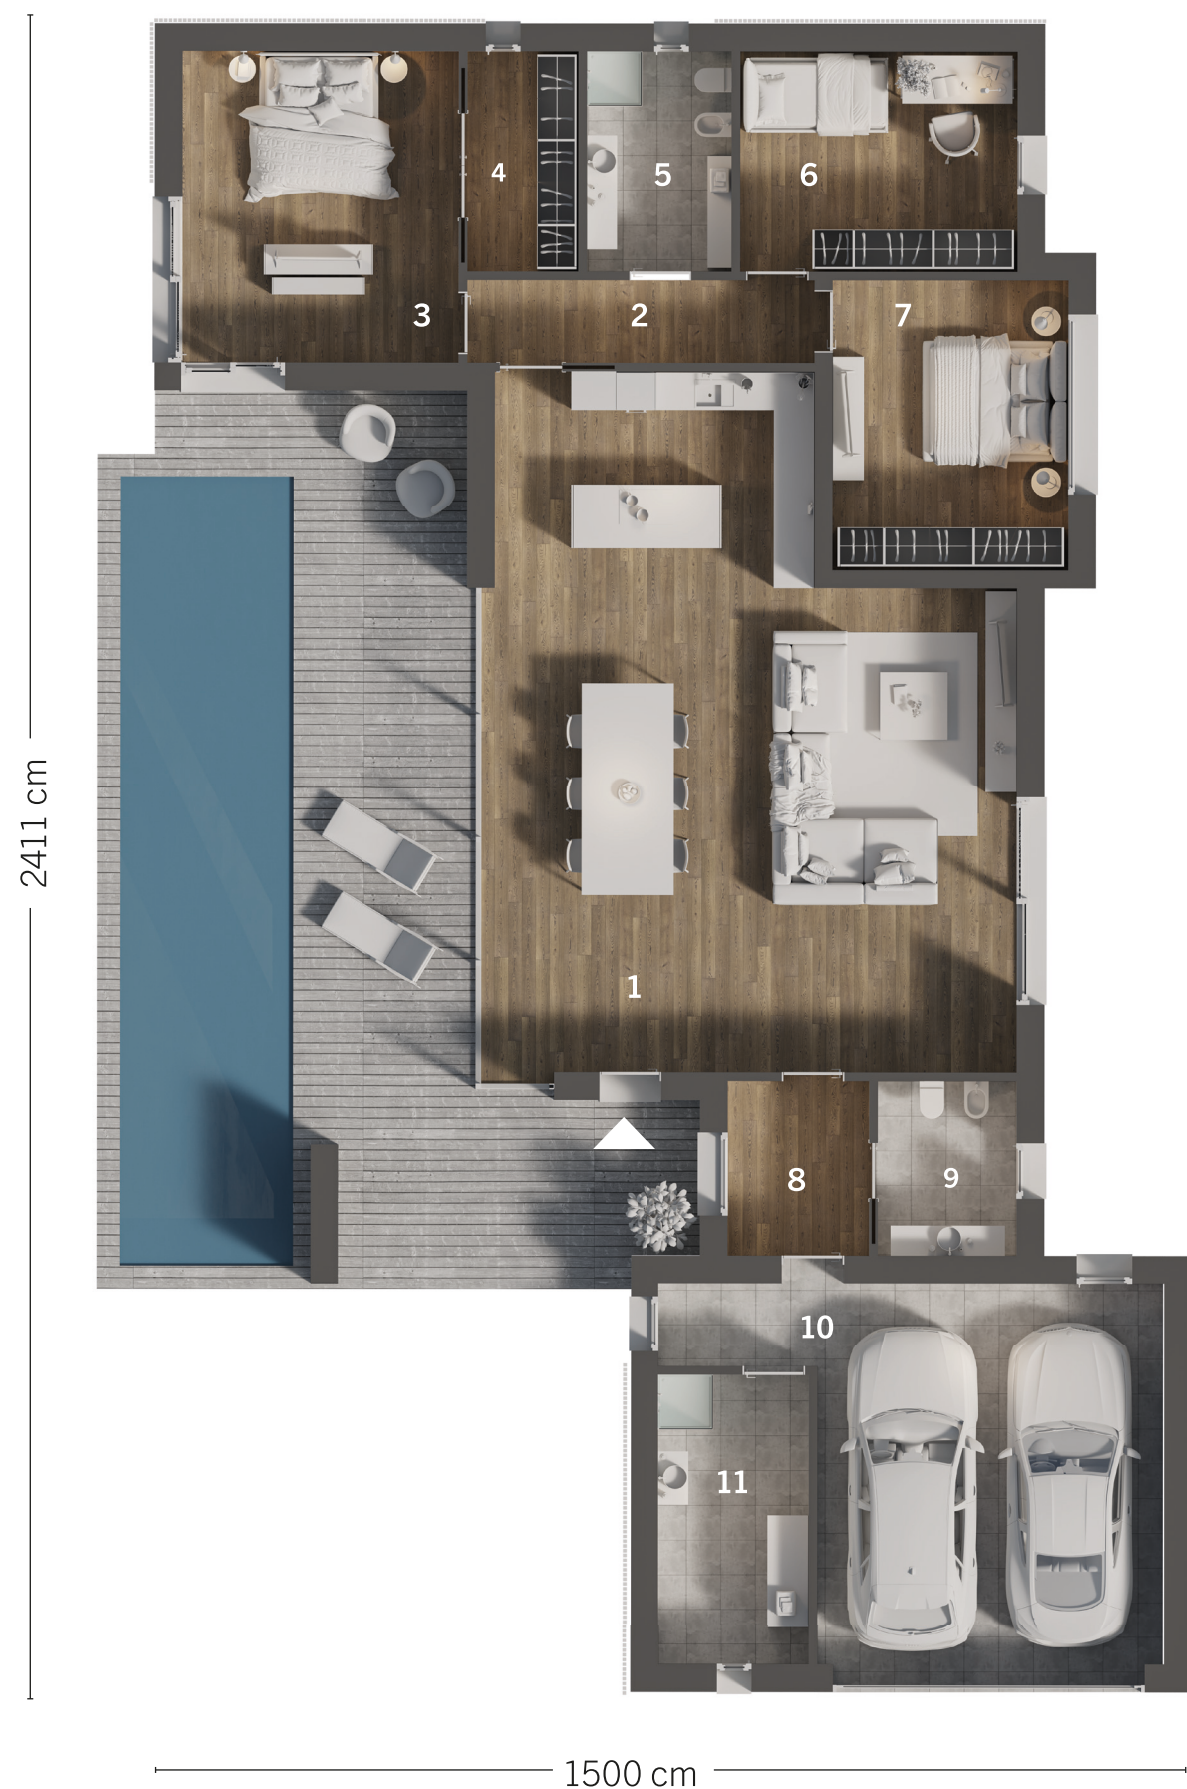

STEELHOME
CASE CON SISTEMI INNOVATIVI

Nessun posto è bello come casa mia.

Sabrina

Sabrina è una proposta abitativa elegante e contemporanea, che si distingue da quelle precedentemente presentate per la scelta del tetto piano e per il gioco di volumi, finiture e materiali. Sviluppata tutta su un piano, offre un ottimo livello di personalizzazione e consente di rispondere alle esigenze più disparate di coppie e famiglie. Perché ne siamo innamorati? Per la luminosità degli ambienti e la grande attenzione ai dettagli.

CARATTERISTICHE

- Superficie 180,86 m²
- 1 piano
- 3 camere
- 2 bagni
- Garage
- Portico

PIANO TERRA

ZONE CASA

- 1 Zona living 68,85 m²
- 2 Disimpegno 6,00 m²
- 3 Camera 18,00 m²
- 4 Cabina armadio 5,09 m²
- 5 Bagno 6,67 m²
- 6 Camera 12,72 m²
- 7 Camera 14,26 m²
- 8 Disimpegno 5,15 m²
- 9 Bagno 5,04 m²
- 10 Garage 30,30 m²
- 11 Lavanderia - Centrale termica 9,08 m²