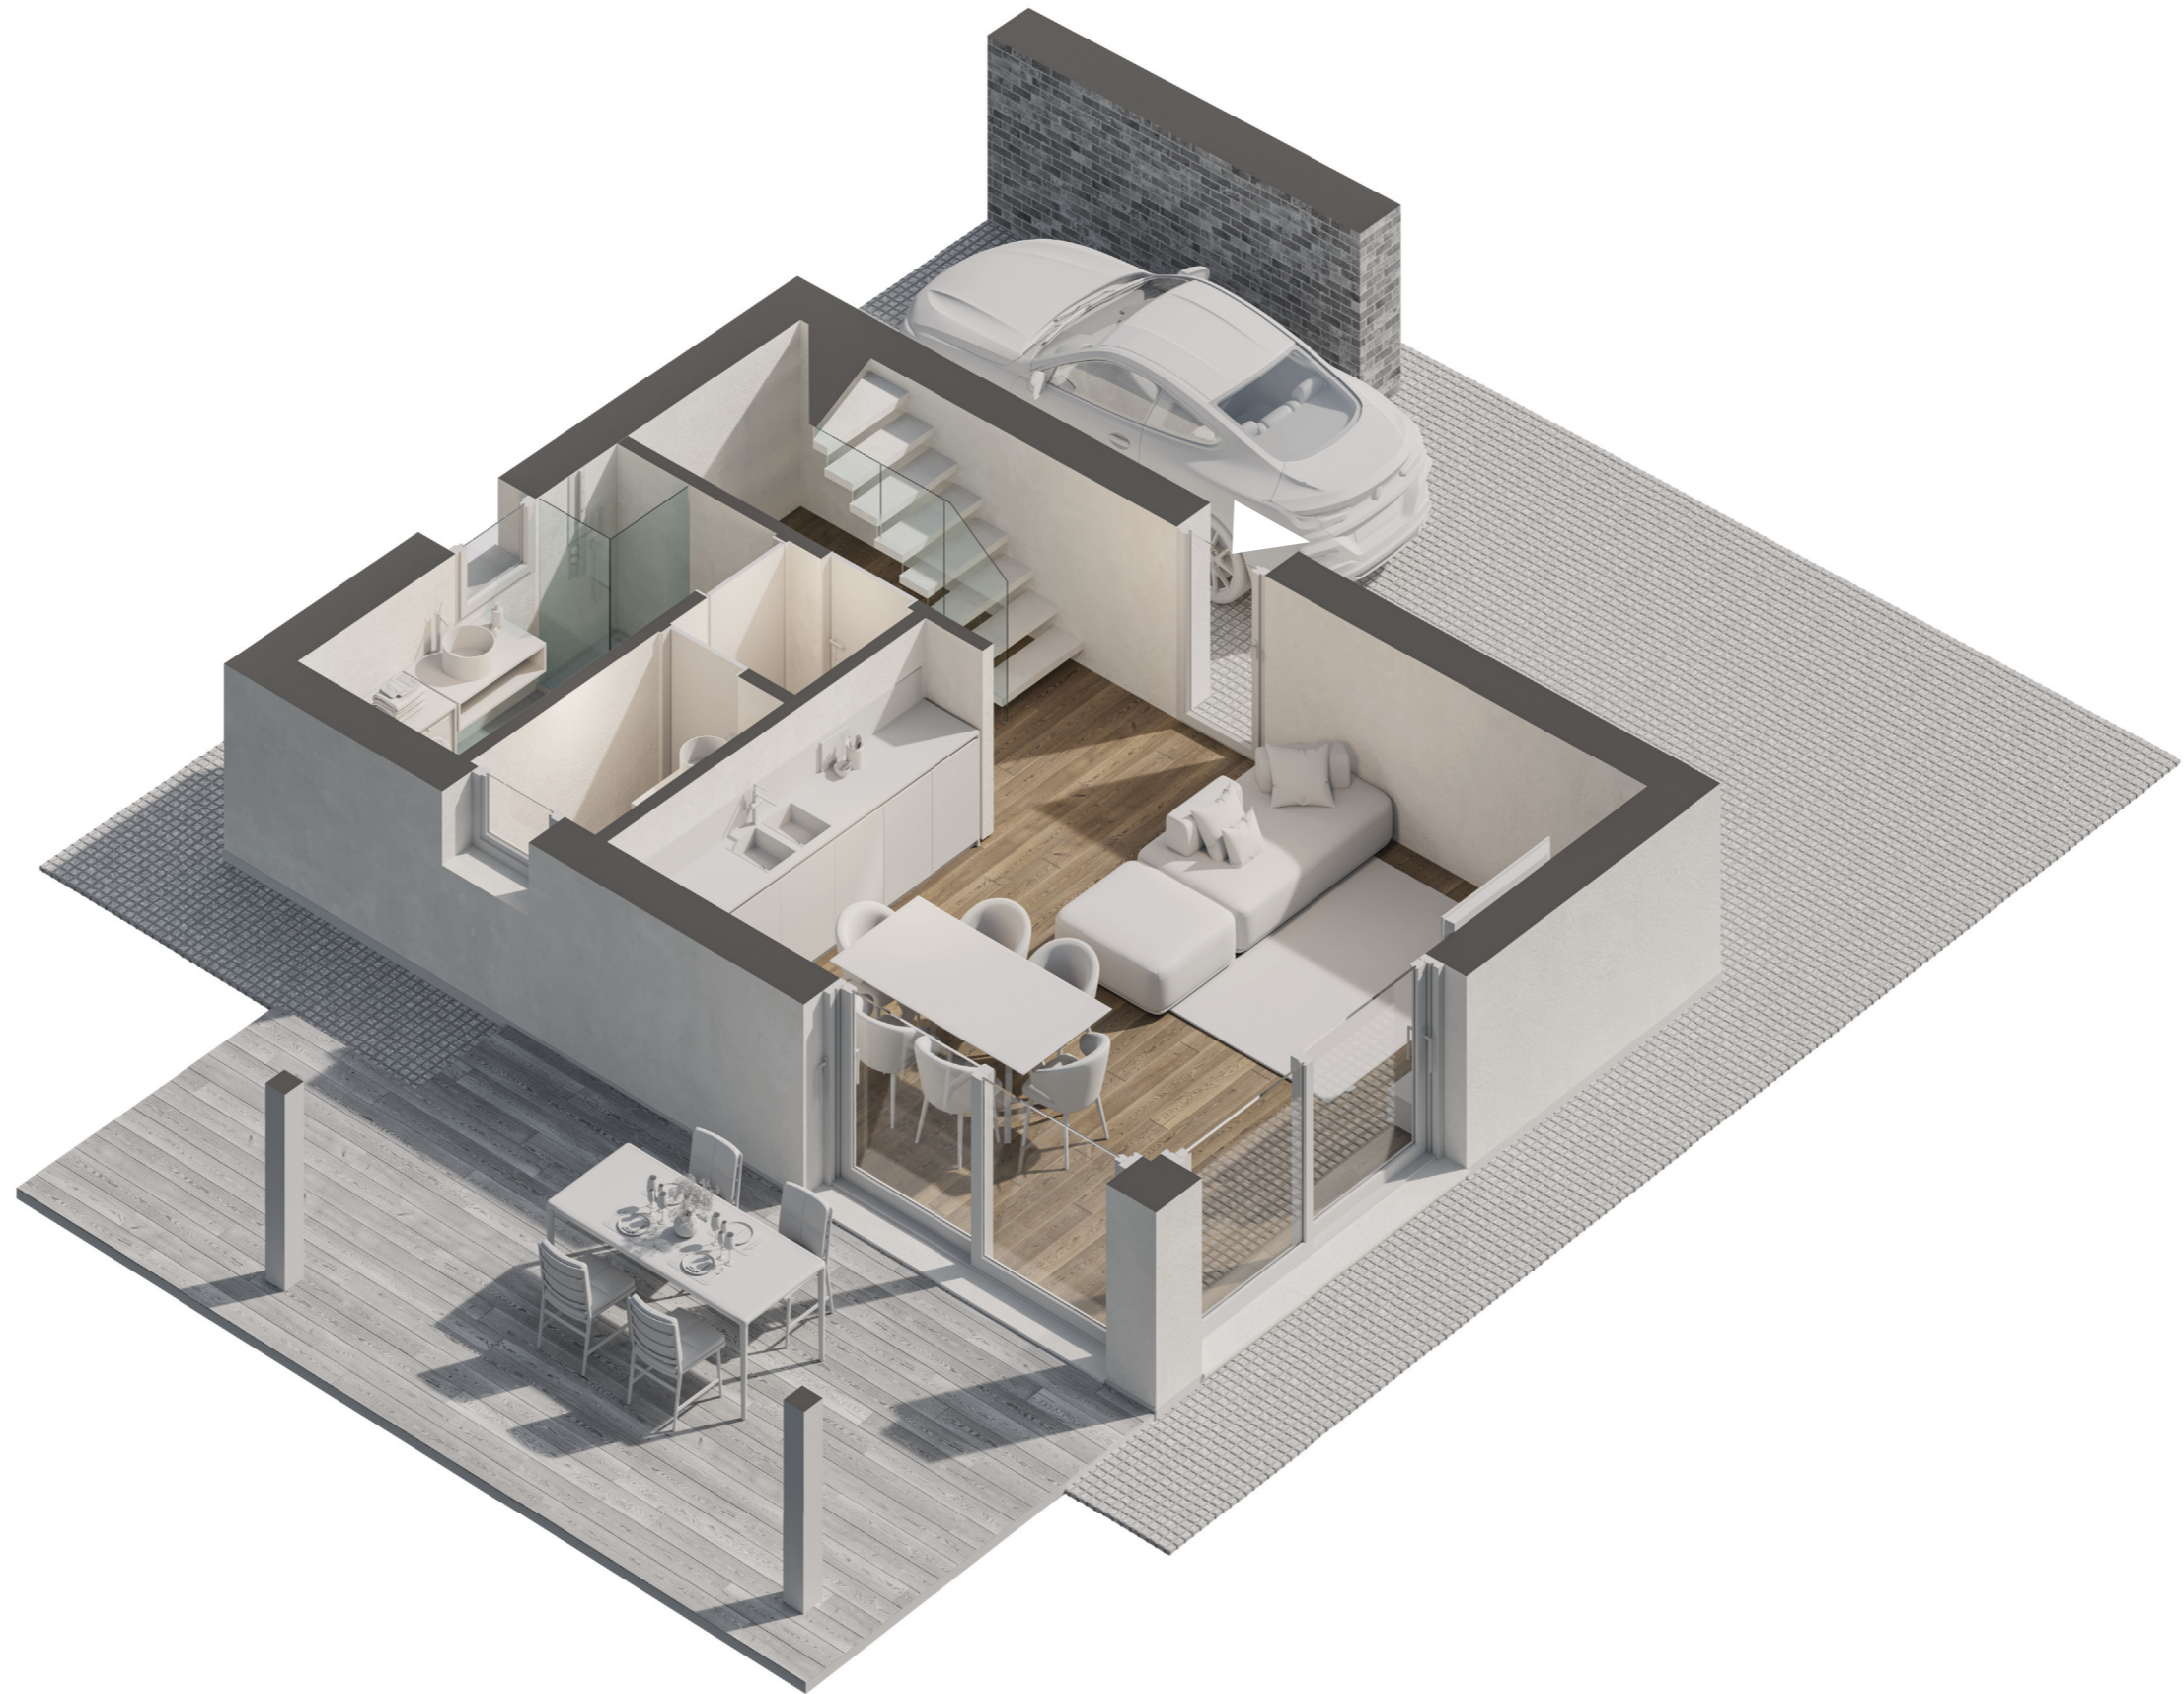

# Edy

Edy è una soluzione abitativa moderna e dal gusto contemporaneo: due blocchi sfalsati, di colori differenti, donano a questa casa un'identità marcata. Qui presentata in una versione con terrazzo e parapetto in vetro, inserti pietra facciavista e pergola esterna, Edy può diventare la soluzione ideale per chi cerca un design moderno e pulito, senza rinunciare a comfort e funzionalità.

## CARATTERISTICHE

- Superficie 135,83 m<sup>2</sup>
- 2 piani
- 3 camere
- 2 bagni
- Posto auto
- Pompeiana

# PIANO TERRA

## ZONE CASA

- 1 Zona living 33,55 m<sup>2</sup>
- 2 Disimpegnio 1,70 m<sup>2</sup>
- 3 Bagno - Lavanderia 9,92 m<sup>2</sup>
- 4 Posto auto 25,52 m<sup>2</sup>