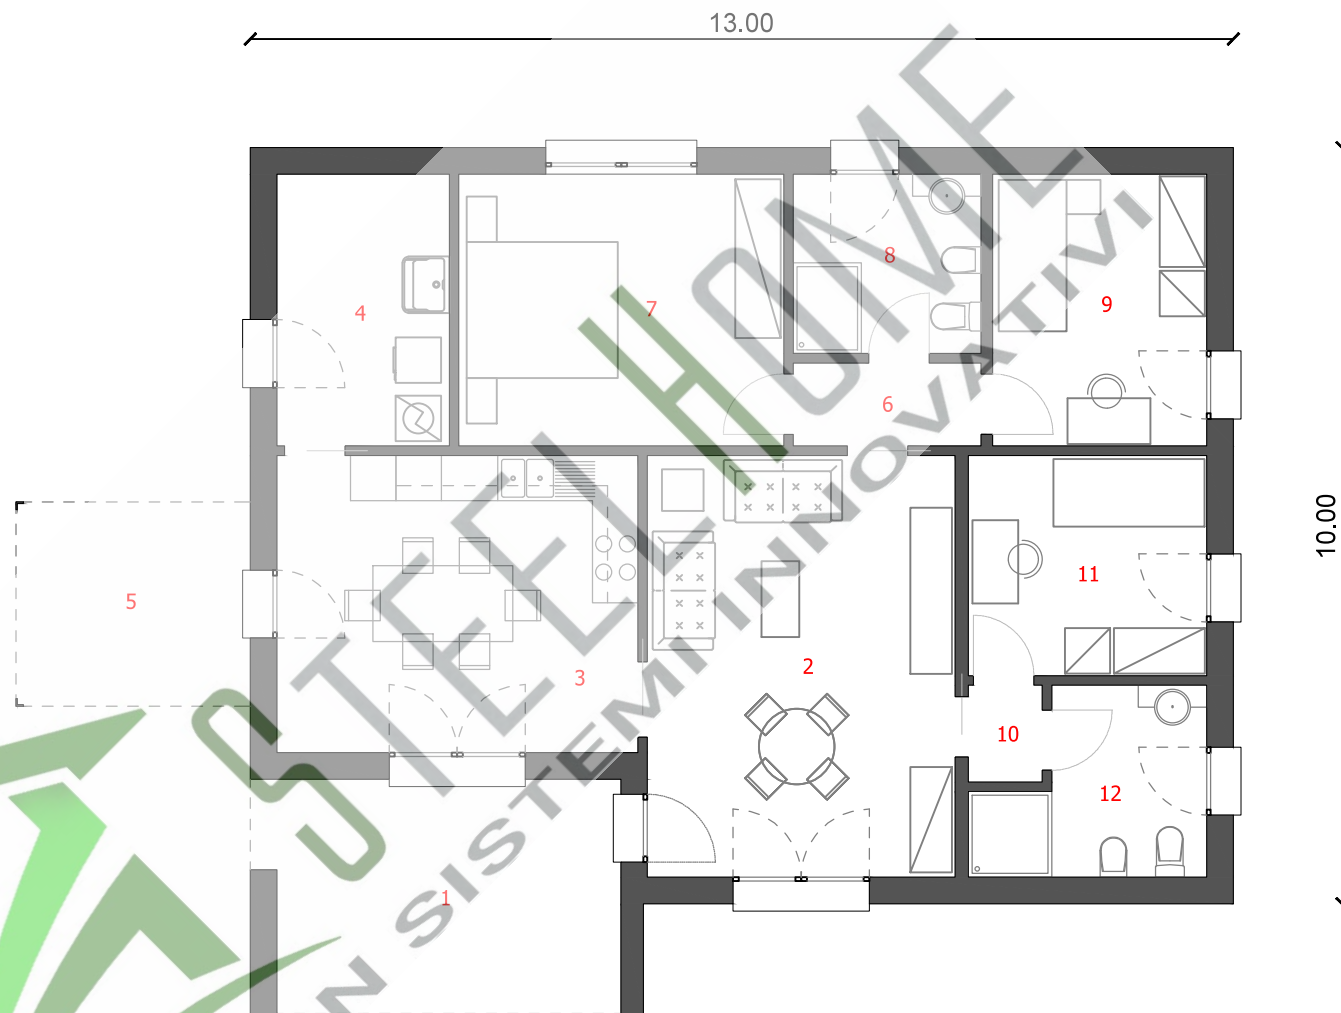

PIANO TERRA

1: PORTICO	14,10 mq
2: SOGGIORNO	22,70 mq
3: CUCINA	18,76 mq
4: LAVANDERIA	8,20 mq
5: POMPEIANA	8,37 mq
6: DISIMPEGNO	2,73 mq
7: CAMERA	15,45 mq
8: BAGNO	5,89 mq
9: CAMERA	10,19 mq
10: DISIMPEGNO	1,25 mq
11: CAMERA	9,18 mq
12: BAGNO	6,46 mq

Totale: 123,28 mq

PIANTA PIANO TERRA