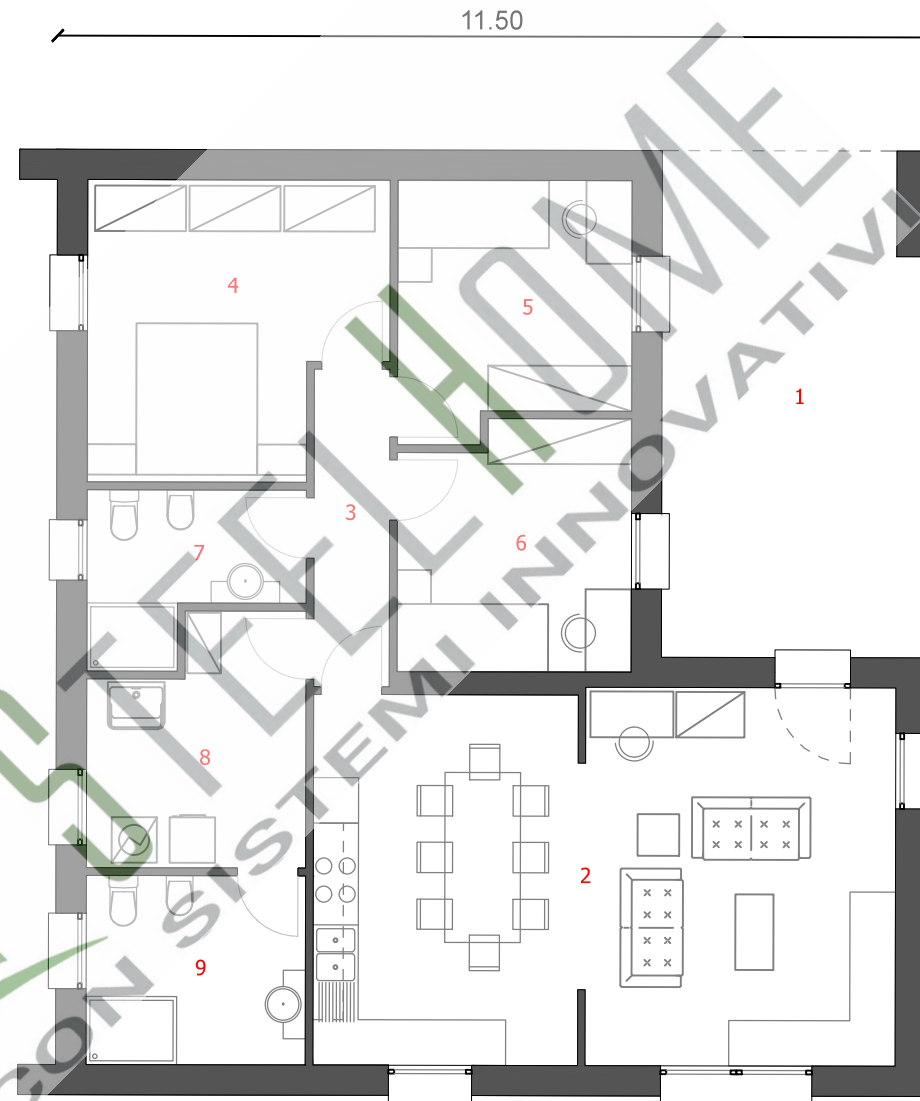

PIANO TERRA

1: PORTICO	23,45 mq
2: SOGGIORNO-CUCINA	37,95 mq
3: DISIMPEGNO	4,20 mq
4: CAMERA	14,24 mq
5: CAMERA	9,95 mq
6: CAMERA	9,85 mq
7: BAGNO	5,43 mq
8: LAVANDERIA	8,69 mq
9: BAGNO	7,25 mq

Totale: 121,01 mq

PIANTA PIANO TERRA