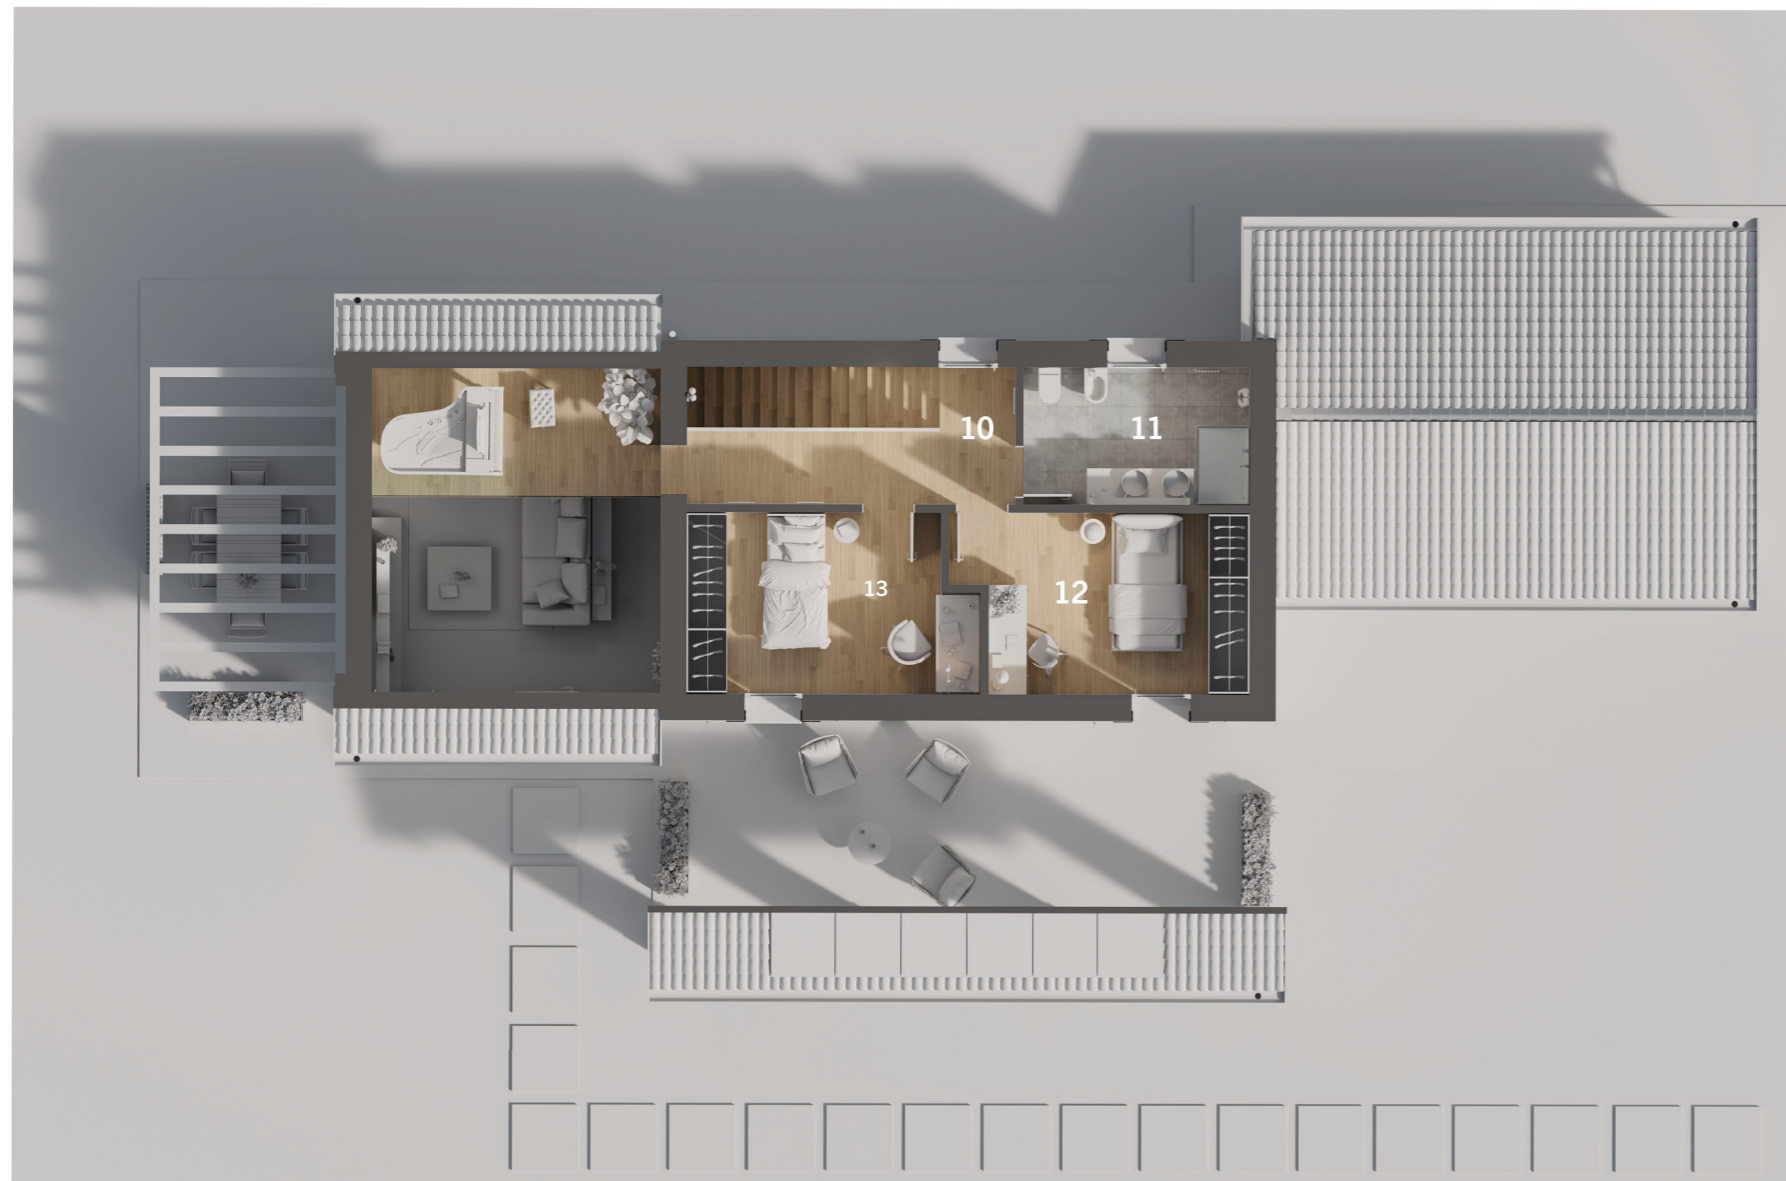

STEELHOME
CASE CON SISTEMI INNOVATIVI

Nessun posto è bello come casa mia.

Sarah

Sarah è una proposta abitativa maestosa ed elegante, che si presenta con un volume principale in cui sono concentrati tutti gli spazi abitativi. La presenza di un ampio porticato in doppia altezza, su cui si ergono grandi colonne qui rappresentate in facciavista, diviene l'elemento identitario dello stile di quest'abitazione, che al suo interno presenta un layout distributivo semplice ma molto versatile.

CARATTERISTICHE

- Superficie 171,80 m²
- 2 piani
- 3 camere
- 2 bagni
- Garage
- Portico

PIANO TERRA

ZONE CASA

- 1 Zona living 37,32 m²
- 2 Pergolato 14,57 m²
- 3 Portico 33,84 m²
- 4 Disimpegno 2,02 m²
- 5 Bagno 3,54 m²
- 6 Lavanderia 5,07 m²
- 7 Camera 8,99 m²
- 8 Cabina armadio 4,00 m²
- 9 Garage - Centrale termica 26,72 m²

2140 cm

PIANO 1

ZONE CASA

- 10 Disimpegno 5,02 m²
- 11 Bagno 7,26 m²
- 12 Camera 11,71 m²
- 13 Camera 11,74 m²

580 cm

1420 cm