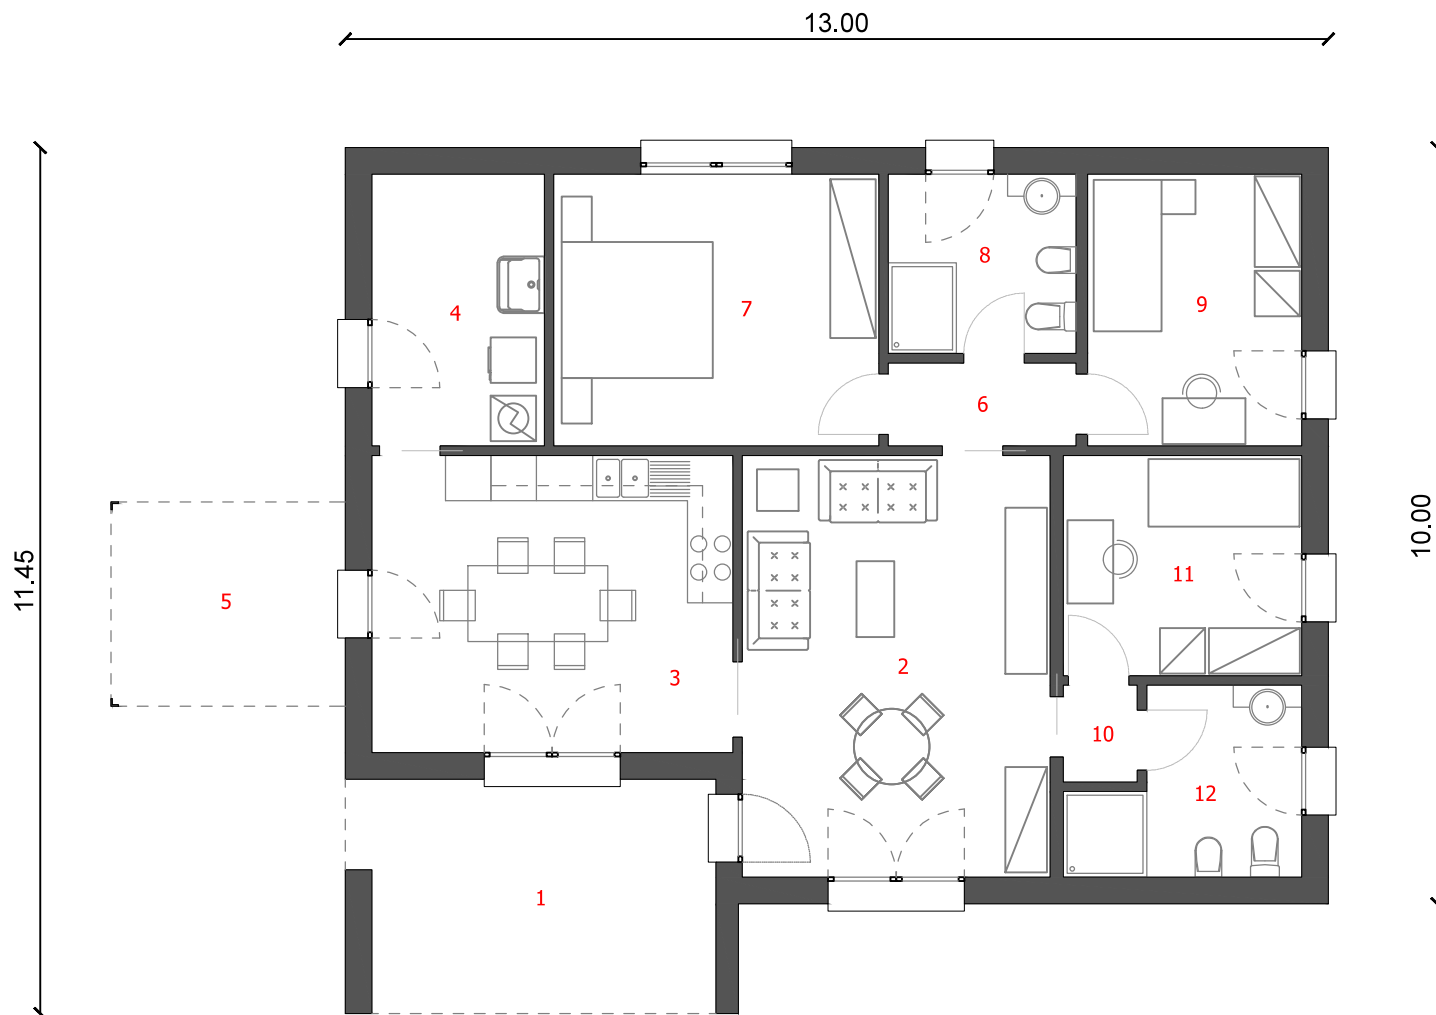

PIANO TERRA

1: PORTICO	14,10 mq
2: SOGGIORNO	22,70 mq
3: CUCINA	18,76 mq
4: LAVANDERIA	8,20 mq
5: POMPEIANA	8,37 mq
6: DISIMPEGNO	2,73 mq
7: CAMERA	15,45 mq
8: BAGNO	5,89 mq
9: CAMERA	10,19 mq
10: DISIMPEGNO	1,25 mq
11: CAMERA	9,18 mq
12: BAGNO	6,46 mq

Totale: 123,28 mq

PIANTA PIANO TERRA