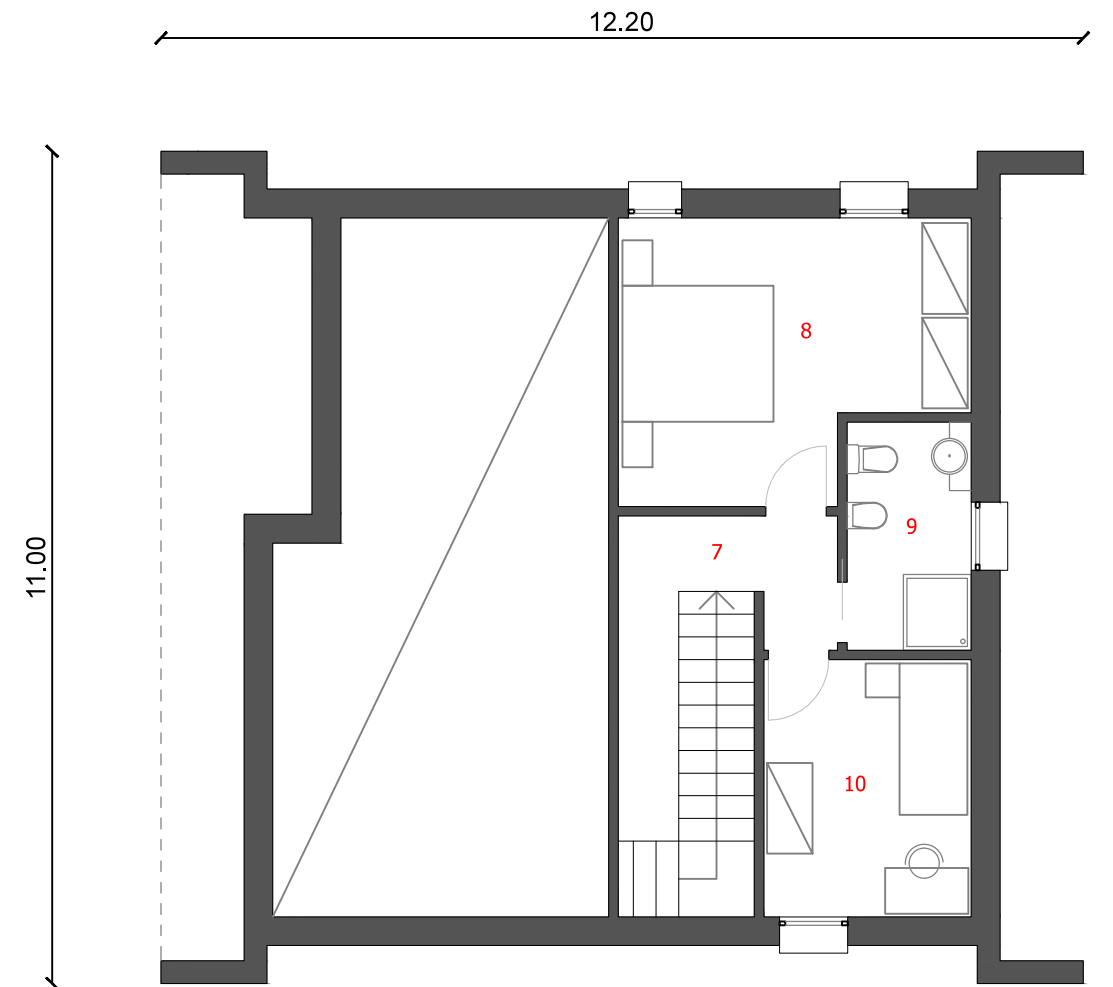

PIANO TERRA	
1: PORTICO	14,97 mq
2: SOGGIORNO-CUCINA	39,27 mq
3: DISIMPEGNO	3,21 mq
4: CAMERA	16,76 mq
5: RIPOSTIGLIO	1,78 mq
6: BAGNO-LAVANDERIA	11,80 mq
PIANO PRIMO	
7: DISIMPEGNO	6,29 mq
8: CAMERA	15,62 mq
9: BAGNO	4,96 mq
10: CAMERA	9,33 mq
Totale:	<u>123,99 mq</u>

PIANTA PIANO TERRA

PIANTA PIANO PRIMO