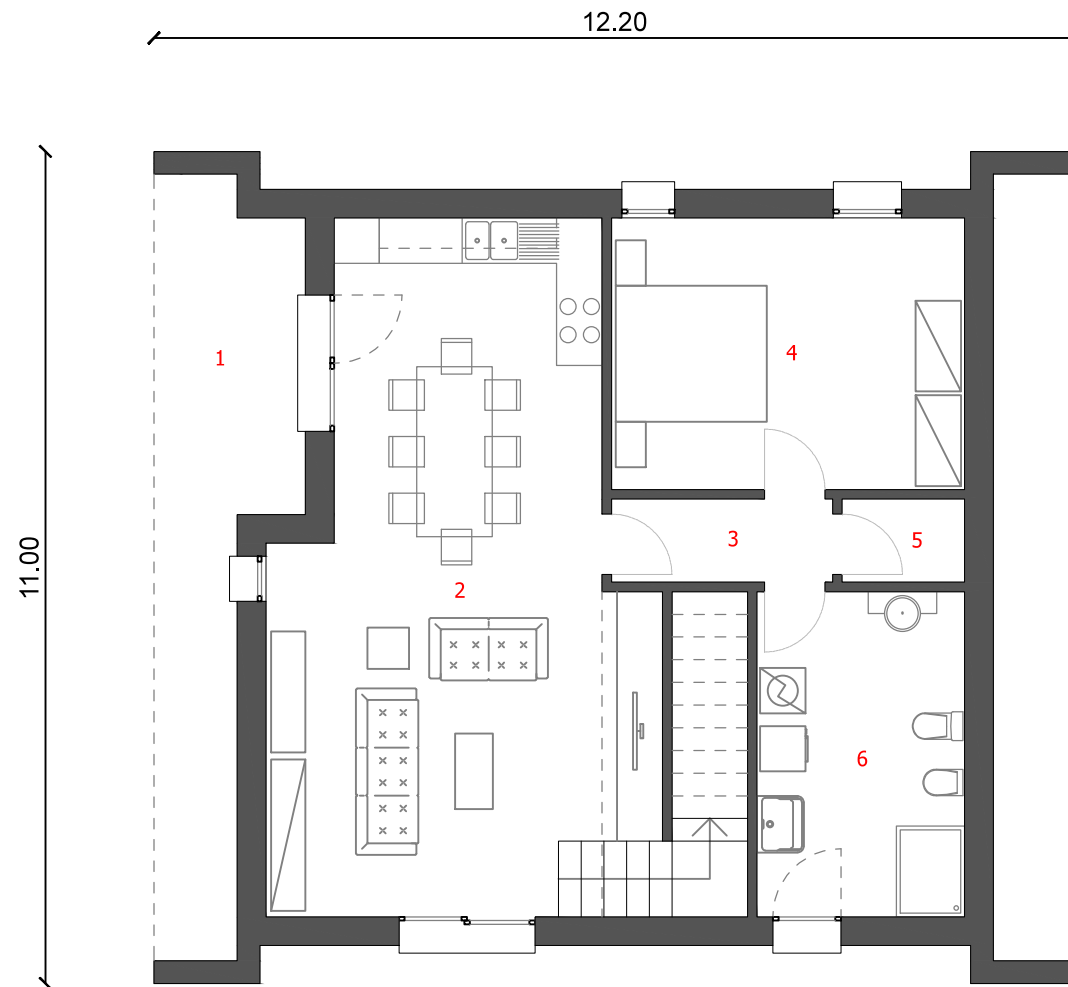

PIANO TERRA	
1: PORTICO	14,97 mq
2: SOGGIORNO-CUCINA	39,27 mq
3: DISIMPEGNO	3,21 mq
4: CAMERA	16,76 mq
5: RIPOSTIGLIO	1,78 mq
6: BAGNO-LAVANDERIA	11,80 mq
PIANO PRIMO	
7: DISIMPEGNO	6,29 mq
8: CAMERA	15,62 mq
9: BAGNO	4,96 mq
10: CAMERA	9,33 mq
Totale:	<u>123,99 mq</u>

PIANTA PIANO TERRA

PIANTA PIANO PRIMO