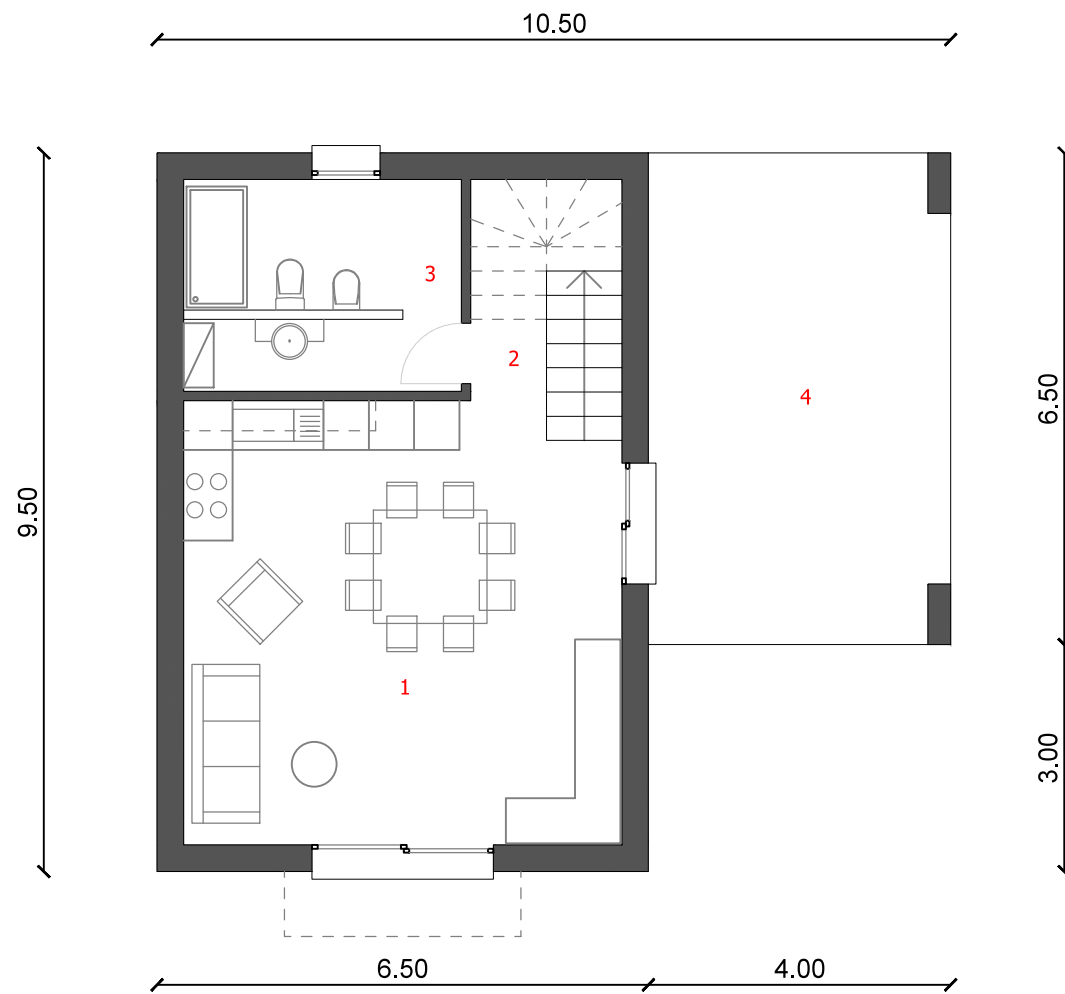

PIANO TERRA

1: SOGGIORNO-CUCINA	33,55 mq
2: DISIMPEGNO	1,70 mq
3: BAGNO-LAVANDERIA	9,92 mq
4: POSTO AUTO	25,52 mq

PIANO PRIMO

5: DISIMPEGNO	6,94 mq
6: CAMERA	10,43 mq
7: CAMERA	10,43 mq
8: CAMERA	14,72 mq
9: BAGNO	7,26 mq
10: TERRAZZO	18,38 mq

Totale: 138,85 mq

PIANTA PIANO TERRA

PIANTA PIANO PRIMO