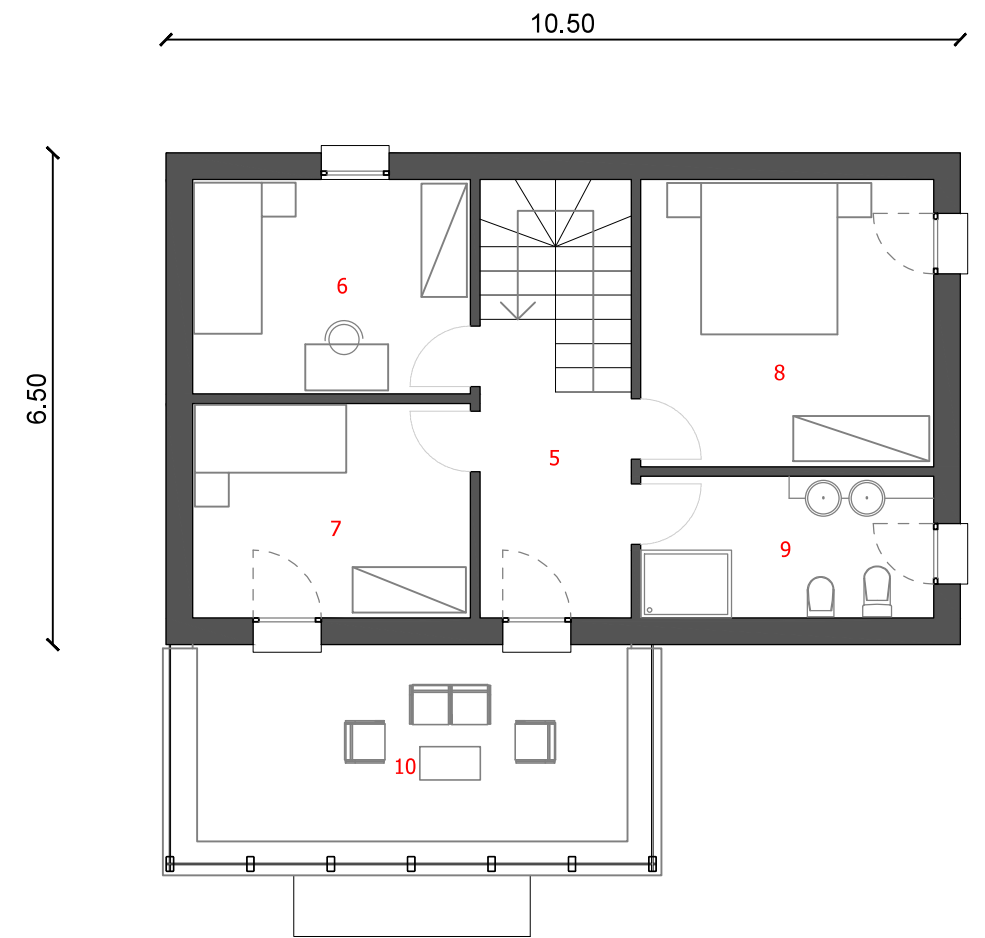

PIANO TERRA

1: SOGGIORNO-CUCINA	33,55 mq
2: DISIMPEGNO	1,70 mq
3: BAGNO-LAVANDERIA	9,92 mq
4: POSTO AUTO	25,52 mq

PIANO PRIMO

5: DISIMPEGNO	6,94 mq
6: CAMERA	10,43 mq
7: CAMERA	10,43 mq
8: CAMERA	14,72 mq
9: BAGNO	7,26 mq
10: TERRAZZO	18,38 mq

Totale: 138,85 mq

PIANTA PIANO TERRA

PIANTA PIANO PRIMO