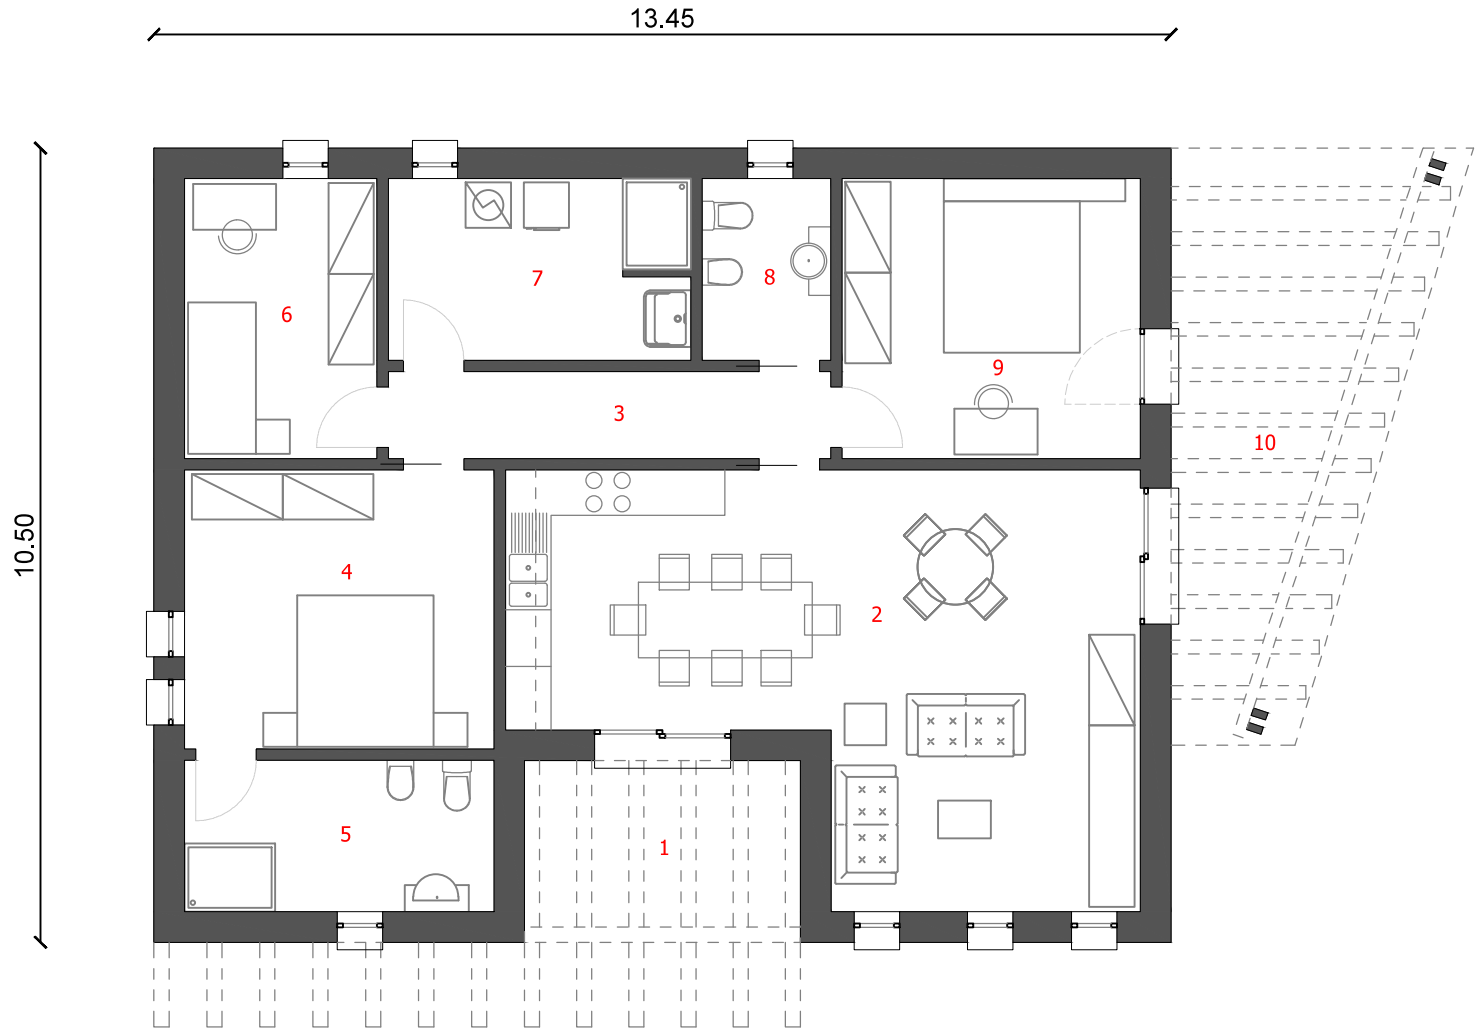

PIANO TERRA

| | |
|---------------------|-------------------------|
| 1: PORTICO | 8,76 mq |
| 2: SOGGIORNO-CUCINA | 38,71 mq |
| 3: DISIMPEGNO | 6,71mq |
| 4: CAMERA | 15,09 mq |
| 5: BAGNO | 8,18 mq |
| 6: CAMERA | 9,42 mq |
| 7: LAVANDERIA-C.T. | 9,51 mq |
| 8: BAGNO | 4,08mq |
| 9: CAMERA | 14,60 mq |
| 10: POMPEIANA | 19,11 mq |
| Totale: | <u>134,17 mq</u> |

PIANTA PIANO TERRA